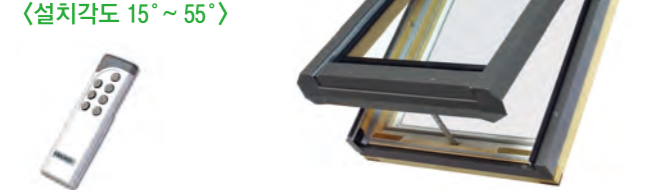

(운송비 및 설치비 별도)

※ 리모컨 포함

개구부 크기 [cm]	57 x 96	57 x 116	77 x 116
천창 규격 [cm]	62 x 98	62 x 118	83 x 118
가격			
FVE Z3 창	₩1,375,000	₩1,430,000	₩1,705,000
① ELA 후레싱(형광등)	₩110,000	₩121,000	₩132,000
② EH/A-A 후레싱(기어형)	₩176,000	₩187,000	₩198,000