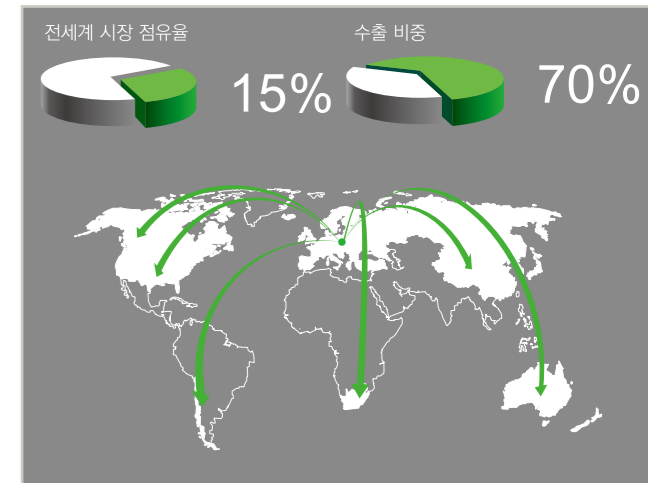

규정 준수

CODE COMPLIANCE

표준 FAKRO 천창(FX, FV, FVE)은 국제 건축 규정 (IBC) / 국제 주택 규정 (IBC) / 국제 에너지 보존 규정 (IECC)을 준수합니다. 상기 규정 준수에 대한 확인서로서, FAKRO 제품은 IAPMO UES #0268을 수여 받았습니. FAKRO의 지붕창 FWU 24/46은 비상구용 지붕창문(비상 출구용 창문)으로써 공식적인 인정을 받았습니다.

관계된 모든 인증 내용은 인터넷 홈페이지 www.fakrousa.com 또는 www.fakro.ca에서 확인이 가능합니다.

품질관리

QUALITY CONTROL

FAKRO 창은 최상급 품질의 자재와 부품으로 만들어지며 첨단 기술과 최신행 생산라인을 이용하여 제조됩니다. 생산 각 단계에서 모니터링 가능한 시스템을 통해 높은 품질관리가 가능하며, 최상의 품질보증을 가능하게 합니다. FAKRO의 기술과 내부 품질시스템 및 간단한 설치방법은 고객에게 최고의 만족감을 제공해 드립니다.

에너지 효율

ENERGY EFFICIENCY

- FAKRO 채광창은 모두 ENERGY STAR 승인을 받았습니다.
- FAKRO 채광창은 풍화 인증에 대한 IGCC (단열유리인증위원회)의 요구사항 및 IGMA (단열유리 제조업체 연합) 엄격한 기준의 승인을 받았습니다.
- FAKRO 채광창은 창문, 출입문 및 채광창에 대한 북미 창호 표준 AAMA/WDMA/CSA 101/1.2/A440-05 (A440)의 기준의 승인을 받았습니다.