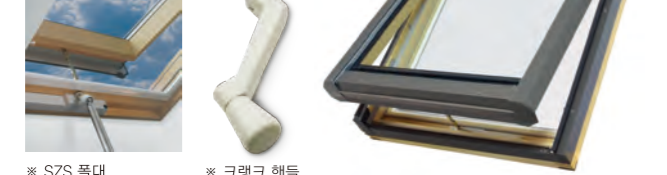

(운송비 및 설치비 별도)

※ SZS 플레이트   ※ 크랭크 핸들

수동으로 개폐하는 플레이트 및 크랭크 핸들(별도 판매)

개구부 크기 [cm]	57 x 96	57 x 116	77 x 116
천창 규격 [cm]	62 x 98	62 x 118	83 x 118
가격			
FV Z3 창	₩638,000	₩682,000	₩825,000
① ELA 후레싱(형광등)	₩110,000	₩121,000	₩132,000
② EH/A-A 후레싱(기어형)	₩176,000	₩187,000	₩198,000
SZS 플레이트 (3M까지연장가능)	₩60,000		
크랭크 핸들	₩13,000